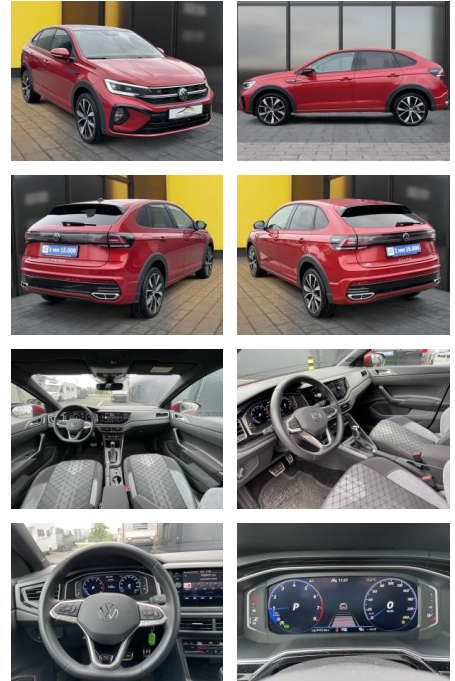

Ihr Ansprechpartner

Herr David Ständer
E-Mail: verkauf@reckordtstaender.de
Telefon: 05245 872016

Reckordt & Ständer
Beelener Straße 112 - 33442 Herzebrock-Clarholz - Tel.: 05245 / 872010

Volkswagen Taigo 1.5 TSI R-Line Pano+LED+PDC+Kli...

AB19-EG1-99 Angebotsnr.:

Erstzulassung:	Kilometer:	Farbe:	Leistung:	Kraftstoffart:
04.01.2022	9.985	Rot	110 kW / 150 PS	Benzin

PREIS
27.470 €

FINANZIERUNGSBEISPIEL

Laufzeit: 72 Monate Anzahlung: 25 %
Basis-Finanzierung:* Mtl. Rate:
Zielraten-Finanzierung:** **174 €**