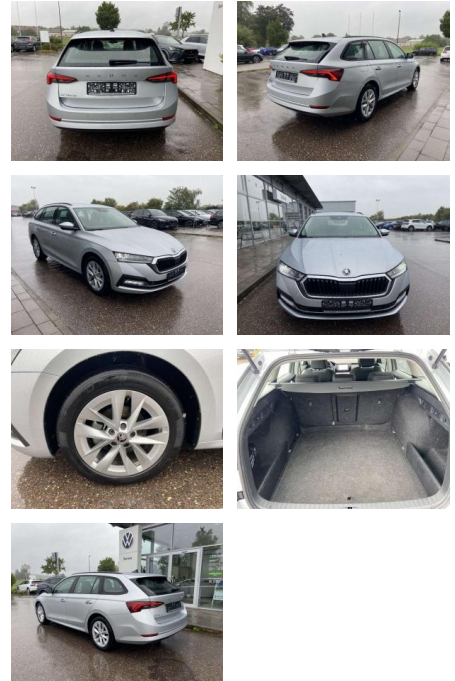

Ihr Ansprechpartner

Herr David Ständer
E-Mail: verkauf@reckordtstaender.de
Telefon: 05245 872016

Reckordt & Ständer
Beelener Straße 112 - 33442 Herzebrock-Clarholz - Tel.: 05245 / 872010

Skoda Octavia Combi 2.0 TDI Style

SS00-107887 **Angebotsnr.:**

Erstzulassung:	Kilometer:	Farbe:	Leistung:	Kraftstoffart:
01.01.2021	56.564		85 kW / 116 PS	Benzin

PREIS
21.980 €

FINANZIERUNGSBEISPIEL
Laufzeit: 72 Monate Anzahlung: 25 %
Basis-Finanzierung:* Mtl. Rate:
Zielraten-Finanzierung:** **140 €**