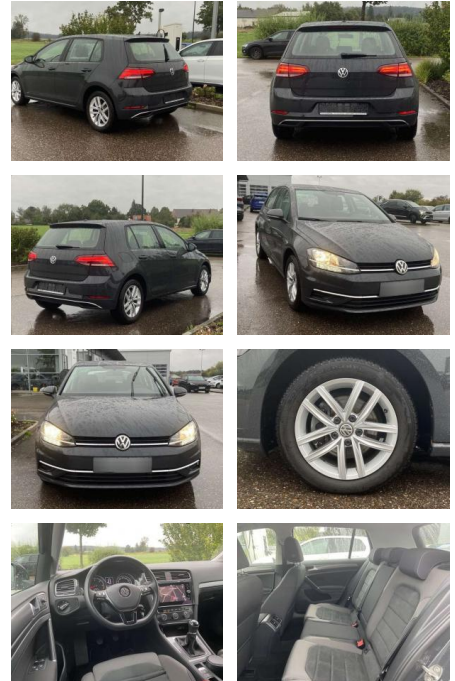

SS00-086843 **Angebotsnr.:**

Erstzulassung:	Kilometer:	Farbe:	Leistung:	Kraftstoffart:
01.07.2019	29.998		85 kW / 116 PS	Benzin

PREIS	FINANZIERUNGSBEISPIEL	
19.100 €	Laufzeit: 72 Monate	Anzahlung: 25 %
	Basis-Finanzierung:**	Mtl. Rate:
	Zielraten-Finanzierung:**	121 €

Ausstattung

Sicherheit

- Anti-Blockiersystem ABS

Multimedia

- Radio

Interieur

- Sitzheizung vorne Mittelarmlehne vorne Kindersitzverankerung für Kindersitzsystem ISOFIX Rücksitzbanklehne geteilt umlegbar mit Mittelarmlehne ergoActive Sitz mit 14-Wege-Einstellung auf der Fahrerseite klimatisiertes Handschuhfach Sport-Komfortsitze vorne el. Lendenwirbelstütze Fahrersitz mit Massagefunktion Multifunktions-Lederlenkrad 2 Leseleuchten vorn und 2 hinten Make-Up Spiegel
- beleuchtet Vordersitze höhenverstellbar