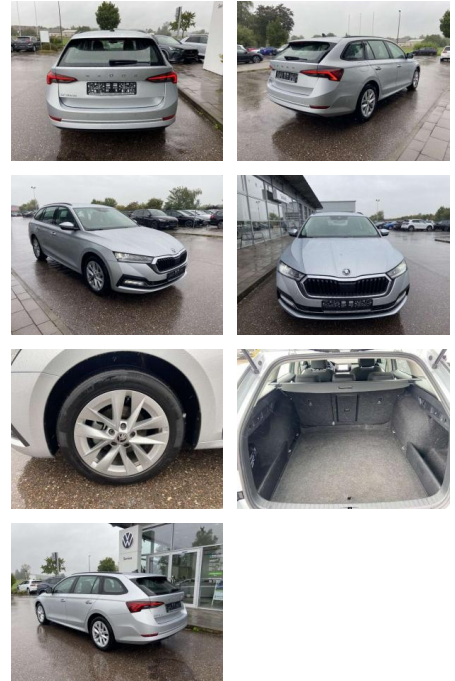

## Skoda Octavia Combi 2.0 TDI Style AHK

SS00-107887AAngebotsnr.:

Erstzulassung:	Kilometer:	Farbe:	Leistung:	Kraftstoffart:
01.01.2021	56.564		85 kW / 116 PS	Benzin

**PREIS**  
**23.320 €**

**FINANZIERUNGSBEISPIEL**  
Laufzeit: 72 Monate      Anzahlung: 25 %  
Basis-Finanzierung:\*      Mtl. Rate:  
Zielraten-Finanzierung:\*\* **1148 €**