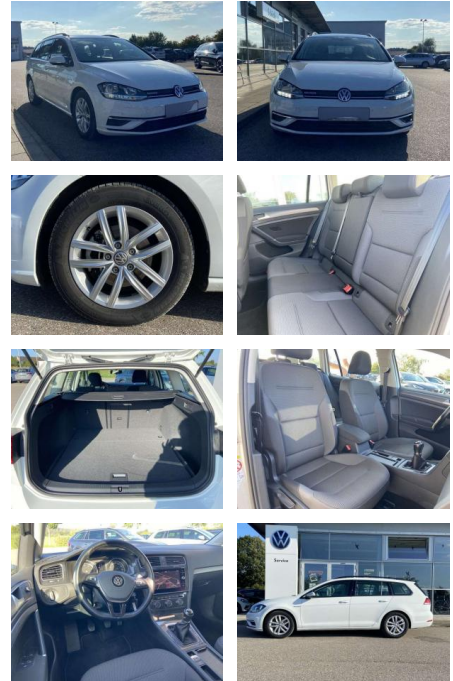

Ihr Ansprechpartner

Herr David Ständer
E-Mail: verkauf@reckordtstaender.de
Telefon: 05245 872016

Reckordt & Ständer
Beelener Straße 112 - 33442 Herzebrock-Clarholz - Tel.: 05245 / 872010

Volkswagen Golf Variant 1.5 TSI COMFORTLINE NAVI

SS00-579726 **Angebotsnr.:**

Erstzulassung:	Kilometer:	Farbe:	Leistung:	Kraftstoffart:
01.08.2020	15.337		96 kW / 131 PS	Benzin

PREIS
20.330 €

FINANZIERUNGSBEISPIEL

Laufzeit: 72 Monate   Anzahlung: 25 %
Basis-Finanzierung:*   Mtl. Rate:
Zielraten-Finanzierung:** **129 €**

* Basisfinanzierung: Anzahlung: 5.083 Euro, Laufzeit: 72 Monate, Nettodarlehen: 15.248 Euro, Gesamtbetrag: 22.156 Euro, Zinssätze: 3.92% Sollz. (gebunden), 3.99% eff.
** Zielratenfinanzierung: Anzahlung: 5.083 Euro, Laufzeit: 72 Monate, Nettodarlehen: 15.248 Euro, Zielrate: 10.165 Euro, Gesamtbetrag: 22.865 Euro, Zinssätze: 3.92% Sollz. (gebunden), 3.99% eff.,

Vermittlung für: Santander Consumer Bank
Repräsentatives Beispiel gem. § 17 Abs. 4 PAngV. Diese Finanzierungsangebote sind Beispiele. Gerne ermitteln wir für Sie Ihr individuelles Angebot.

Ausstattung

Sicherheit

- Anti-Blockiersystem ABS

Multimedia

- Radio

Interieur

- Sitzheizung vorne Lendenwirbelstützen vorne Mittelarmlehne vorne Beifahrersitz umklappbar Vordersitze höhenverstellbar Kindersitzverankerung für Kindersitzsystem ISOFIX Rücksitzbanklehne geteilt umlegbar mit Mittelarmlehne Netztrennwand klimatisiertes Handschuhfach Multifunktions-Lederlenkrad 2 Leseleuchten vorn und 2 hinten Komfortsitze vorne Make-Up Spiegel
- beleuchtet

Exterieur

- beheizbare Scheibenwaschdüsen vorne Dachreling Außenspiegel el. einstellbar und beheizbar Leichtmetallräder 16" Licht- und Sicht: LED-Kennzeichenbeleuchtung Tagfahrlicht Scheinwerferreinigungsanlage LED-Heckleuchten LED-Tagfahrlicht Technik: Seitenairbags vorne Einparkhilfe vorne und hinten Scheckheftgepflegt Servotronic ESP mit ASR Fernbedienung (ZV) 6-Gang-Schaltgetriebe 4 x elektrische Fensterheber el. Differenzialsperre (XDS) Reifendruckkontrolle Start-Stop-Automatik Guide & Inform-fähig Multifunktionsanzeige Plus el. Parkbremse inkl. AutoHold-Funktion Climatic Front-Assist inkl. City-Notbremsassistent Pannen-Set Müdigkeitserkennung Euro

- Samstags bis 16:00 Uhr geöffnet. Gerne beraten wir Sie über günstige Finanzierungsmodelle und nehmen Ihr derzeitiges Fahrzeug in Zahlung. www.auto-schuechl.de/finanzierung Irrtümer
- Änderungen oder Zwischenverkauf vorbehalten. www.auto-schuechl.de

STÄNDIG ÜBER 15.000 FAHRZEUGE IM BESTAND!