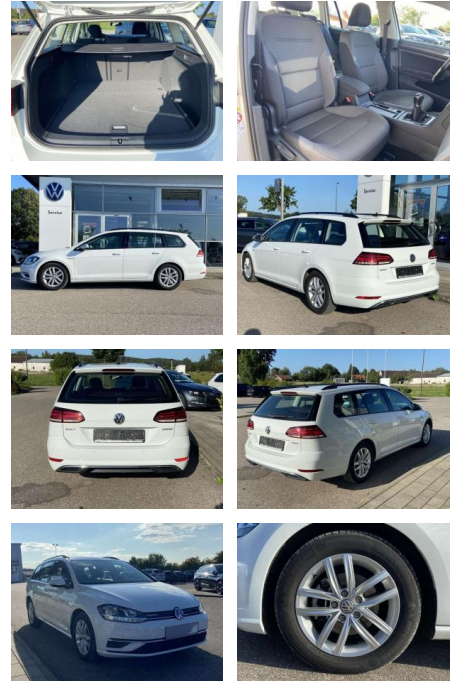

## Volkswagen Golf Variant 1.5 TSI COMFORTLINE NAVI

SS00-579726AAngebotsnr.:

Erstzulassung:	Kilometer:	Farbe:	Leistung:	Kraftstoffart:
01.08.2020	15.337		96 kW / 131 PS	Benzin

**PREIS**  
**21.470 €**