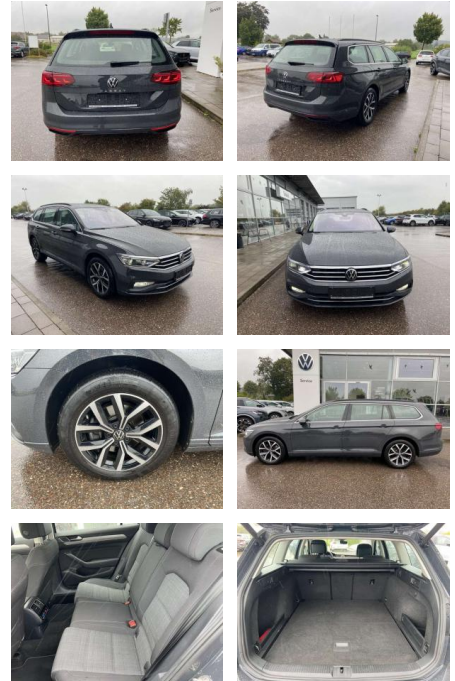

SS00-122834 **Angebotsnr.:**

Erstzulassung:	Kilometer:	Farbe:	Leistung:	Kraftstoffart:
01.07.2021	43.514		140 kW / 190 PS	Benzin

PREIS
29.600 €

FINANZIERUNGSBEISPIEL
 Laufzeit: 72 Monate Anzahlung: 25 %
 Basis-Finanzierung:* Mtl. Rate:
 Zielraten-Finanzierung:** **188 €**