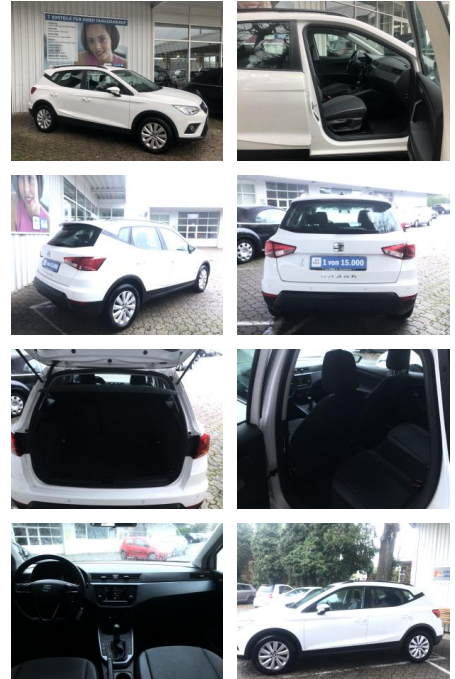

FL00-R6642R2Angebotsnr.:

Erstzulassung:	Kilometer:	Farbe:	Leistung:	Kraftstoffart:	Verbr. komb.	CO2-Emission	CO2-Klasse (WLTP)
29.04.2021	44.900	Weiß	81 kW / 110 PS	Benzin	6,2 l/100km	141 g/km	E

PREIS	FINANZIERUNGSBEISPIEL	
21.290 €	Laufzeit: 72 Monate	Anzahlung: 25 %
	Basis-Finanzierung:**	Mtl. Rate:
	Zielraten-Finanzierung:**	135 €

Ausstattung

Besonderheiten

- **Getriebe 7-Gang-Doppelkupplungsgetriebe DSG**
- **Einparkhilfe hinten**
- **Sitzheizung**
- **Klimaanlage**
- **Geschwindigkeits-Regelanlage (Tempomat)**
- **LM-Felgen 6x16 (Design)**
- **Sonderlackierung Candy-Weiß**