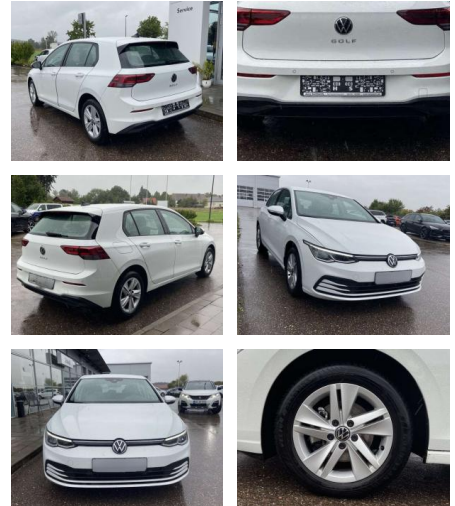

SS00-008363 **Angebotsnr.:**

Erstzulassung:	Kilometer:	Farbe:	Leistung:	Kraftstoffart:
01.09.2020	36.788		85 kW / 116 PS	Benzin

PREIS
21.160 €

FINANZIERUNGSBEISPIEL

Laufzeit: 72 Monate Anzahlung: 25 %
Basis-Finanzierung:* Mtl. Rate:
Zielraten-Finanzierung:** **134 €**