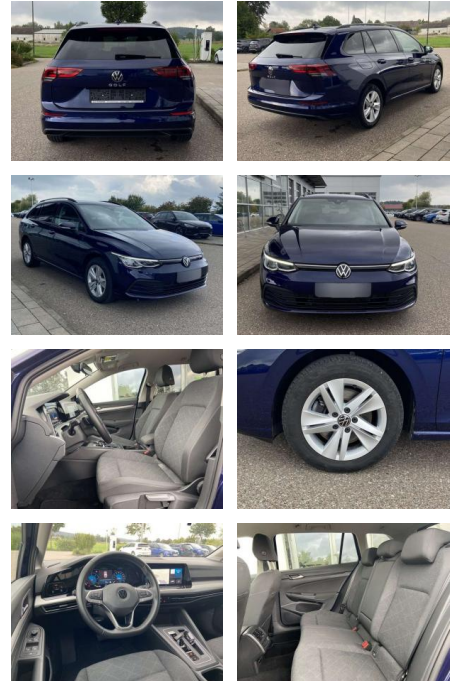

SS00-500344 **Angebotsnr.:**

Erstzulassung:	Kilometer:	Farbe:	Leistung:	Kraftstoffart:
01.07.2021	50.931		85 kW / 116 PS	Benzin

PREIS	FINANZIERUNGSBEISPIEL	
23.010 €	Laufzeit: 72 Monate	Anzahlung: 25 %
	Basis-Finanzierung:**	Mtl. Rate:
	Zielraten-Finanzierung:**	146 €