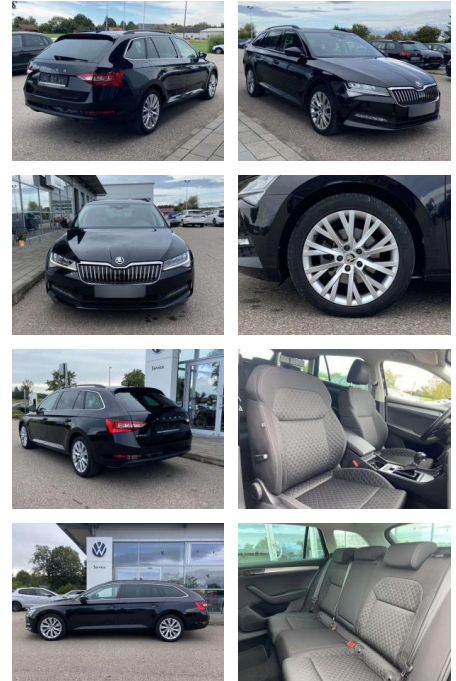

## Skoda Superb Combi 2.0 TDI DSG Ambition 18"

SS00-064176 **Angebotsnr.:**

Erstzulassung:	Kilometer:	Farbe:	Leistung:	Kraftstoffart:
01.04.2021	40.623		147 kW / 200 PS	Benzin

**PREIS**  
**29.600 €**

**FINANZIERUNGSBEISPIEL**  
Laufzeit: 72 Monate      Anzahlung: 25 %  
Basis-Finanzierung:\*      Mtl. Rate:  
Zielraten-Finanzierung:\*\* **188 €**