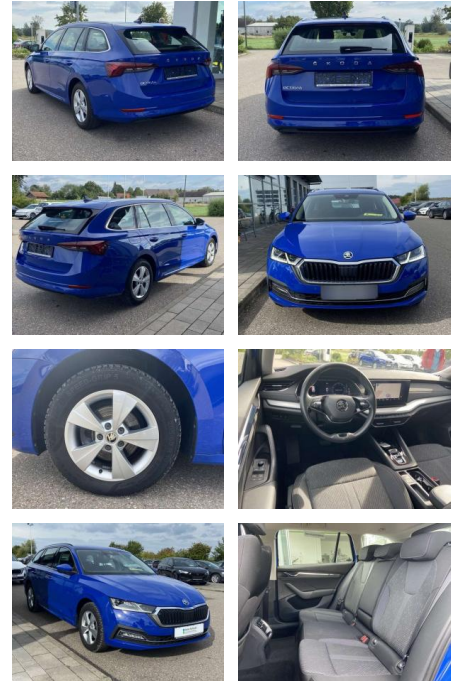

Ihr Ansprechpartner

Herr David Ständer
E-Mail: verkauf@reckordtstaender.de
Telefon: 05245 872016

Reckordt & Ständer
Beelener Straße 112 - 33442 Herzebrock-Clarholz - Tel.: 05245 / 872010

Skoda Octavia Combi 2.0 TDI DSG AHK

SS00-022298AAngebotsnr.:

Erstzulassung: 01.10.2020 **Kilometer:** 30.590 **Farbe:** **Leistung:** 110 kW / 150 PS **Kraftstoffart:** Benzin

PREIS
26.510 €

FINANZIERUNGSBEISPIEL
Laufzeit: 72 Monate Anzahlung: 25 %
Basis-Finanzierung:* Mtl. Rate:
Zielraten-Finanzierung:** **168 €**