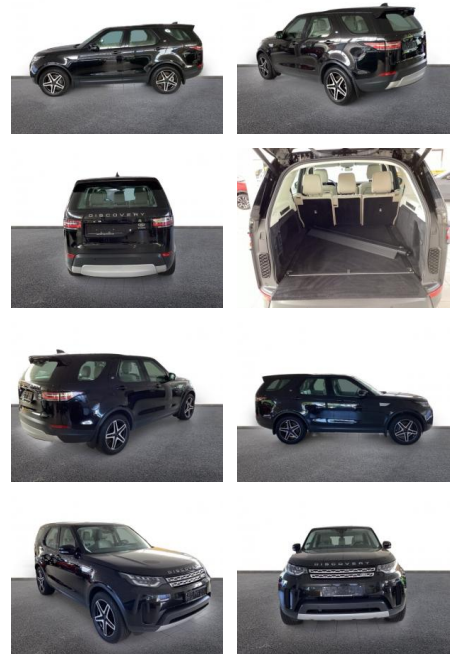

AH32-K240791 **Angebotsnr.:**

Erstzulassung:	Kilometer:	Farbe:	Leistung:	Kraftstoffart:
01.05.2019	99.000	Schwarz	225 kW / 306 PS	Diesel

PREIS
35.090 €

FINANZIERUNGSBEISPIEL
Laufzeit: 72 Monate Anzahlung: 25 %
Basis-Finanzierung:* Mtl. Rate:
Zielraten-Finanzierung:** **223 €**