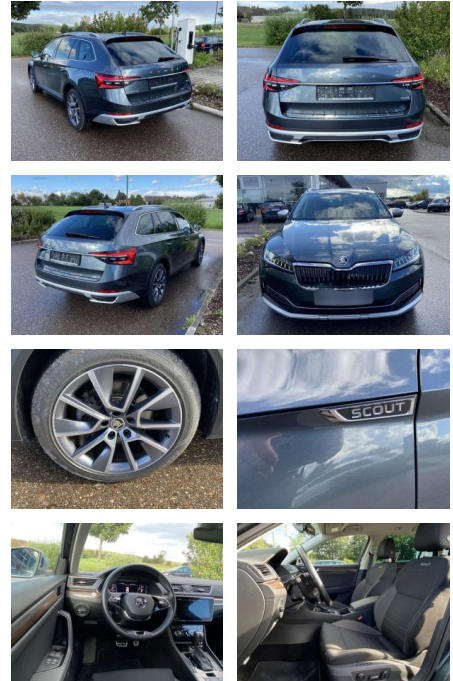

## Skoda Superb SCOUT Combi 2.0 TDI DSG 4x4 18"

SS00-057962 **Angebotsnr.:**

Erstzulassung:	Kilometer:	Farbe:	Leistung:	Kraftstoffart:
01.04.2021	19.337		147 kW / 200 PS	Benzin

**PREIS**  
**37.840 €**