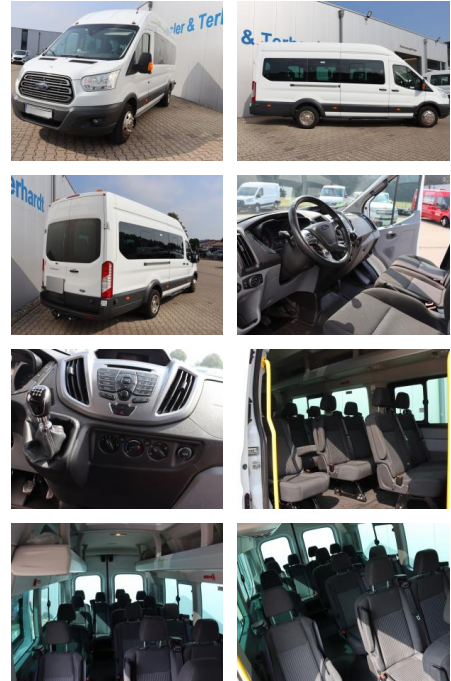

AB08-89658 **Angebotsnr.:**

Erstzulassung:	Kilometer:	Farbe:	Leistung:	Kraftstoffart:
29.04.2016	170.000	Weiß	114 kW / 155 PS	Diesel

PREIS	FINANZIERUNGSBEISPIEL	
28.500 €	Laufzeit: 72 Monate	Anzahlung: 25 %
	Basis-Finanzierung:**	Mtl. Rate:
	Zielraten-Finanzierung:**	181 €

Ausstattung

Besonderheiten

- 18-Sitzer
- Fahrsistenz-System: Spurhalteassistent mit Müdigkeitserkennungs-Sensor
- Frontscheibe heizbar
- Geschwindigkeits-Regelanlage (Tempomat)
- AHK

Sicherheit

- Anti-Blockiersystem ABS
- Antischlupfregelung ASC+T
- elektronische Stabilitätskontrolle (ESP / DSP)
- Servolenkung
- Geschwindigkeitsregelung (Tempomat)
- Regensensor
- Tagfahrlicht
- Wegfahrsperr
- Wegfahrsperr
- Anti-Blockier-System (ABS)
- Servolenkung