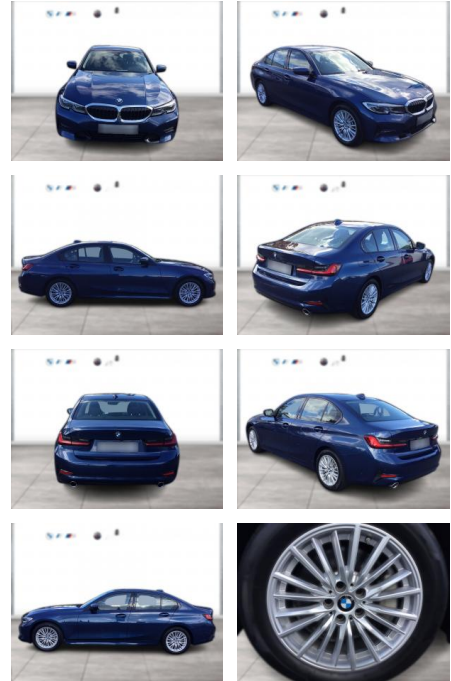

WG05-231372 Angebotsnr.:

| Erstzulassung: | Kilometer: | Farbe: | Leistung: | Kraftstoffart: |
|----------------|------------|--------|-----------------|----------------|
| 01.07.2021 | 98.400 | Blau | 210 kW / 286 PS | Diesel |