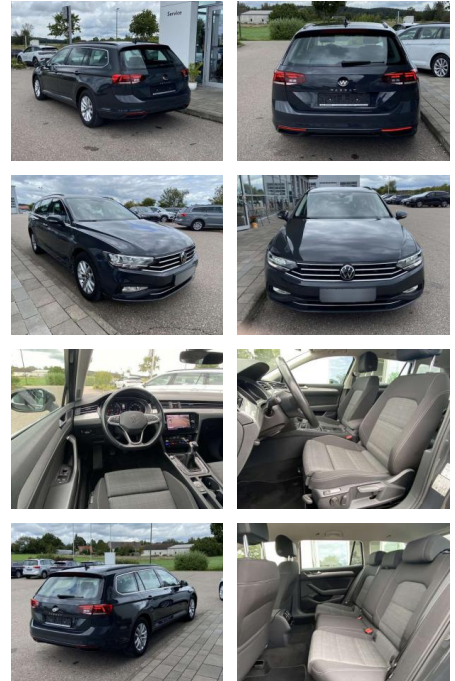

## Volkswagen Passat Variant 2.0 TDI BUSINESS NAVI

SS00-043427 **Angebotsnr.:**

Erstzulassung:	Kilometer:	Farbe:	Leistung:	Kraftstoffart:
01.02.2021	58.123		110 kW / 150 PS	Benzin

PREIS	FINANZIERUNGSBEISPIEL	
<b>24.250 €</b>	Laufzeit: 72 Monate	Anzahlung: 25 %
	Basis-Finanzierung:**	Mtl. Rate:
	Zielraten-Finanzierung:**	<b>154 €</b>