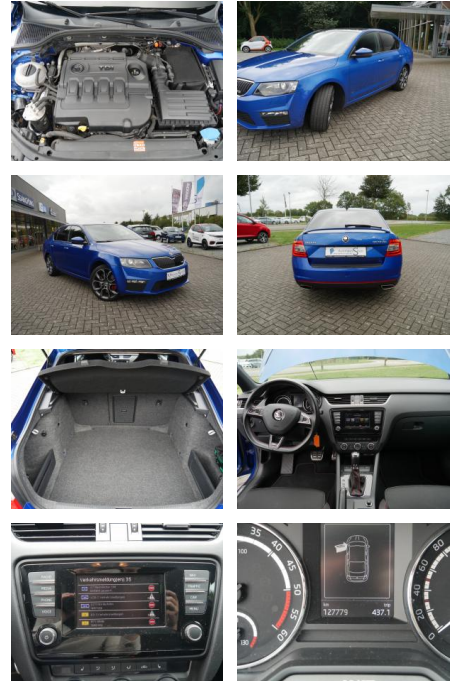

Ihr Ansprechpartner

Herr David Ständer
E-Mail: verkauf@reckordtstaender.de
Telefon: 05245 872016

Reckordt & Ständer
Beelener Straße 112 - 33442 Herzebrock-Clarholz - Tel.: 05245 / 872010

Skoda Octavia Lim. (5E3)(01.2013->), 2.0 TDI DPF...

AS5A-SST2409 Art. 1506173

Erstzulassung:	Kilometer:	Farbe:	Leistung:	Kraftstoffart:
22.06.2015	128.000	blau metallic	135 kW / 184 PS	Diesel

PREIS
18.480 €

FINANZIERUNGSBEISPIEL

Laufzeit: 72 Monate Anzahlung: 25 %
Basis-Finanzierung:* Mtl. Rate:
Zielraten-Finanzierung:** **117 €**