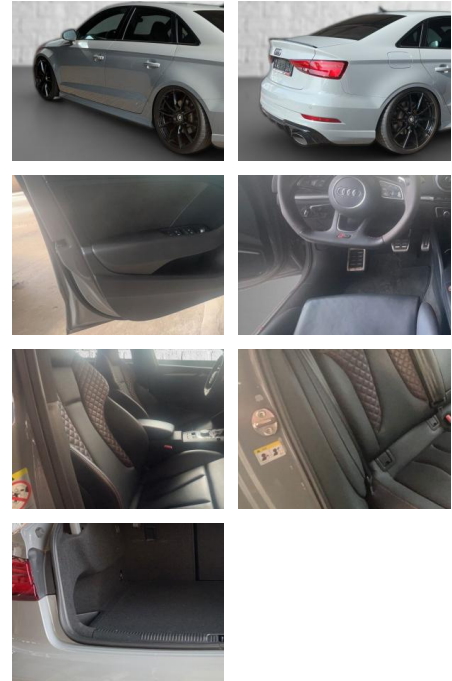

Ihr Ansprechpartner

Herr David Ständer
E-Mail: verkauf@reckordtstaender.de
Telefon: 05245 872016

Reckordt & Ständer
Beelener Straße 112 - 33442 Herzebrock-Clarholz - Tel.: 05245 / 872010

Audi RS3 Lim. 2.5 TFSI quattro

RS02-KK90618Angebotsnr.:

Erstzulassung:	Kilometer:	Farbe:	Leistung:	Kraftstoffart:	Verbr. komb.	CO2-Emission	CO2-Klasse (WLTP)
15.02.2021	31.383	Diverse	294 kW / 400 PS	Benzin	8,5 l/100km	194 g/km	

PREIS
42.390 €

FINANZIERUNGSBEISPIEL

Laufzeit: 72 Monate   Anzahlung: 25 %
Basis-Finanzierung:*   Mtl. Rate:
Zielraten-Finanzierung:** **269 €**

* Basisfinanzierung: Anzahlung: 10.598 Euro, Laufzeit: 72 Monate, Nettodarlehen: 31.793 Euro, Gesamtbetrag: 46.196 Euro, Zinssätze: 3.92% Sollz. (gebunden), 3.99% eff.
** Zielratenfinanzierung: Anzahlung: 10.598 Euro, Laufzeit: 72 Monate, Nettodarlehen: 31.793 Euro, Zielrate: 21.195 Euro, Gesamtbetrag: 47.676 Euro, Zinssätze: 3.92% Sollz. (gebunden), 3.99% eff.,

Vermittlung für: Santander Consumer Bank
Repräsentatives Beispiel gem. § 17 Abs. 4 PAngV. Diese Finanzierungsangebote sind Beispiele. Gerne ermitteln wir für Sie Ihr individuelles Angebot.

Ausstattung

Sicherheit

- Müdigkeitswarnsystem
- Nachtsicht-Assistent
- Notbremsassistent
- Notrufsystem
- Reifendruckkontrollsystem
- Totwinkel-Assistent
- Spurhalteassistent
- * ABS
- Abstandswarner
- Adaptives Fahrwerk
- Allradantrieb
- Blendfreies Fernlicht
- Elektr. Wegfahrsperrung
- ESP
- Fernlichtassistent
- Gepäckraumabtrennung
- Geschwindigkeitsbegrenzer
- Isofix
- Isofix Beifahrersitz
- Lichtsensor

- Notbremsassistent
- Regensensor
- Reifendruckkontrolle
- Spurhalteassistent
- Start/Stop-Automatik
- Totwinkel-Assistent
- Traktionskontrolle
- *Airbags:* Front-
- Seiten- und weitere Airbags
- *Tagfahrlicht (Art):* LED-Tagfahrlicht
- *Hauptscheinwerfer:* LED-Scheinwerfer
- *Kurvenlicht (Art):* Adaptives Kurvenlicht
- *Pannenhilfe:* Pannenkitt
- Kamera
- Hinten
- Vorne
- *Sport:
- KW Gewindefahrwerk
- Sportfahrwerk
- Sportpaket

- Sportsitze
- *Innenausstattung:* Volleder
- *Farbe der Innenausstattung:* Schwarz
- *Winterräder auf Alufelgen können zusätzlich erworben werden.
- *- Irrtümer und Änderungen vorbehalten.
- *- Fahrzeugbeschreibung/-ausstattung sind vorläufig
- sie sind unverbindlich und werden in dieser Form nicht automatisch zum Vertragsinhalt.

Multimedia

- Soundsystem
- USB
- Verkehrszeichenerkennung
- Sprachsteuerung
- Touchscreen

STÄNDIG ÜBER 15.000 FAHRZEUGE IM BESTAND!