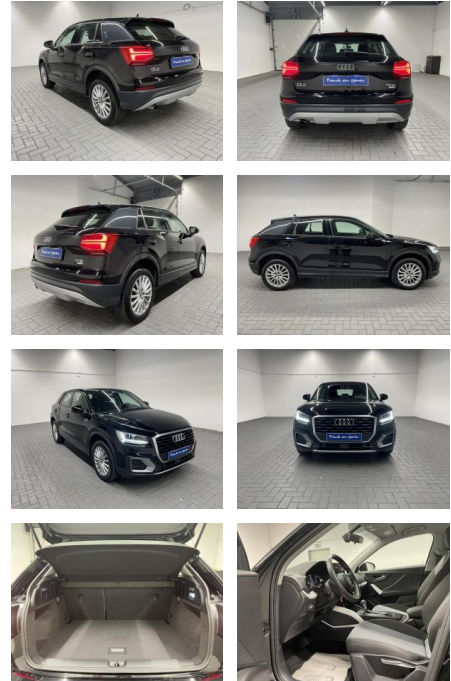

## Audi Q2 "LED/PDC/SHZ/Tempomat/17" "LM"

AM35-29112 **Angebotsnr.:**

Erstzulassung:	Kilometer:	Farbe:	Leistung:	Kraftstoffart:
20.12.2017	74.550		85 kW / 116 PS	Benzin

**PREIS**  
**25.080 €**