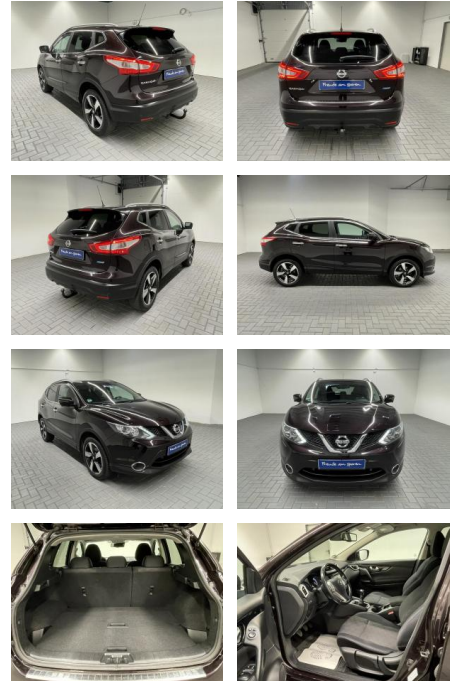

AM35-29110 **Angebotsnr.:**

Erstzulassung:	Kilometer:	Farbe:	Leistung:	Kraftstoffart:
20.05.2015	111.900		81 kW / 110 PS	Diesel

PREIS
16.500 €

FINANZIERUNGSBEISPIEL
Laufzeit: 72 Monate Anzahlung: 25 %
Basis-Finanzierung:* Mtl. Rate:
Zielraten-Finanzierung:** **105 €**