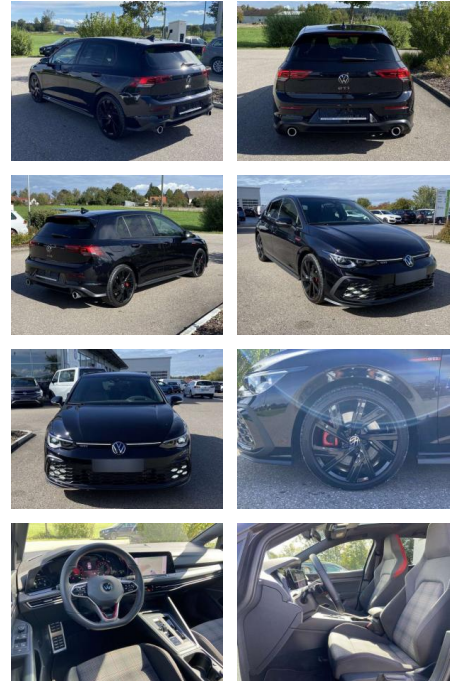

## Volkswagen Golf GTI 2.0 TSI DSG BLACK-STYLE DCC

SS00-142932 **Angebotsnr.:**

| Erstzulassung: | Kilometer: | Farbe: | Leistung:       | Kraftstoffart: |
|----------------|------------|--------|-----------------|----------------|
| 01.01.2022     | 28.563     |        | 180 kW / 245 PS | Benzin         |