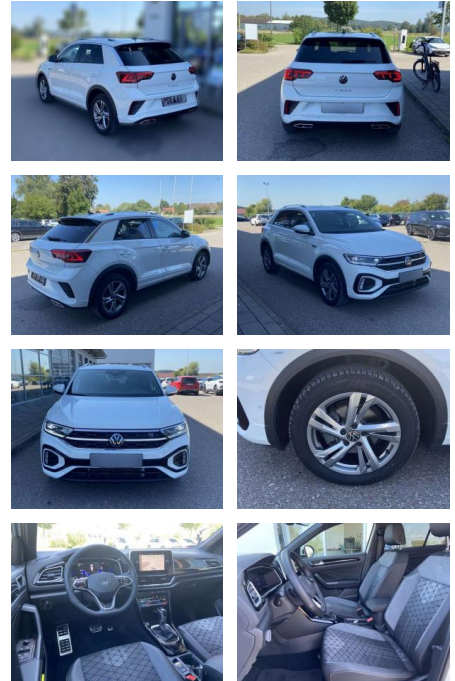

SS00-681446 **Angebotsnr.:**

Erstzulassung:	Kilometer:	Farbe:	Leistung:	Kraftstoffart:
01.01.2024	17.593		110 kW / 150 PS	Benzin

PREIS
35.580 €

FINANZIERUNGSBEISPIEL

Laufzeit: 72 Monate Anzahlung: 25 %
Basis-Finanzierung:* Mtl. Rate:
Zielraten-Finanzierung:** **226 €**