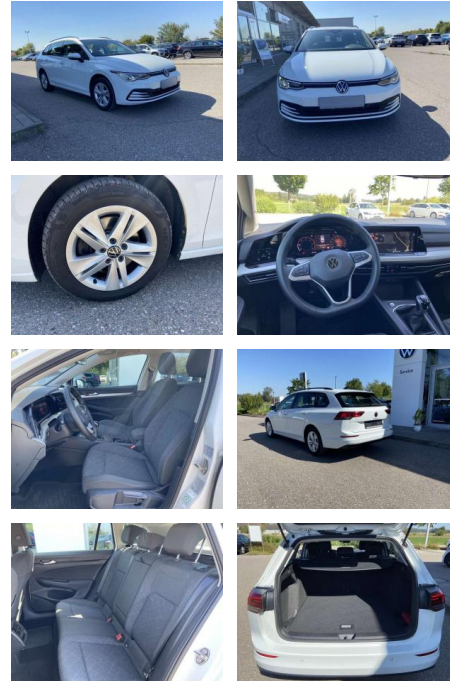

Ihr Ansprechpartner

Herr David Ständer
E-Mail: verkauf@reckordtstaender.de
Telefon: 05245 872016

Reckordt & Ständer
Beelener Straße 112 - 33442 Herzebrock-Clarholz - Tel.: 05245 / 872010

Volkswagen Golf Variant 2.0 TDI NAVI+FAHRASSISTE...

SS00-515809 **Angebotsnr.:**

Erstzulassung:	Kilometer:	Farbe:	Leistung:	Kraftstoffart:
01.05.2021	47.694		85 kW / 116 PS	Benzin

PREIS
21.160 €

FINANZIERUNGSBEISPIEL
Laufzeit: 72 Monate   Anzahlung: 25 %
Basis-Finanzierung:*   Mtl. Rate:
Zielraten-Finanzierung:** **134 €**

* Basisfinanzierung: Anzahlung: 5.290 Euro, Laufzeit: 72 Monate, Nettodarlehen: 15.870 Euro, Gesamtbetrag: 23.060 Euro, Zinssätze: 3.92% Sollz. (gebunden), 3.99% eff.
** Zielratenfinanzierung: Anzahlung: 5.290 Euro, Laufzeit: 72 Monate, Nettodarlehen: 15.870 Euro, Zielrate: 10.580 Euro, Gesamtbetrag: 23.798 Euro, Zinssätze: 3.92% Sollz. (gebunden), 3.99% eff.,

Vermittlung für: Santander Consumer Bank
Repräsentatives Beispiel gem. § 17 Abs. 4 PAngV. Diese Finanzierungsangebote sind Beispiele. Gerne ermitteln wir für Sie Ihr individuelles Angebot.

Ausstattung

Sicherheit

- Anti-Blockiersystem ABS

Multimedia

- Radio

Interieur

- Sitzheizung vorne Lendenwirbelstützen vorne Mittelarmlehne vorne Vordersitze höhenverstellbar Rücksitzbanklehne geteilt umlegbar mit Mittelarmlehne 2 Leseleuchten vorn Netztrennwand Komfortsitze vorne Make-Up Spiegel
- beleuchtet Multifunktionslederlenkrad
- beheizbar Isofix Rücksitzbank und Beifahrersitz

Exterieur

- beheizbare Scheibenwaschdüsen vorne Dachreling Außenspiegel el. einstellbar und beheizbar Leichtmetallräder 16"

- LED-Tagfahrlicht
- Begrüßungs- und Verabschiedungslicht LED-Heckleuchten Technik: Fahrassistent "Travel Assist" und Spurhalteassistent "Lane Assist" Climatronic Seitenairbags vorne Einparkhilfe vorne und hinten Sprachsteuerung Front Assist mit Warnen und Bremsen auf Fahrzeuge
- Fußgänger und Radfahrer Scheckheftgepflegt Servotronic 6-Gang-Schaltgetriebe Airbag für Fahrer und Beifahrer mit Beifahrer-Airbag-Deaktivierung el. Differenzialsperre (XDS) Verkehrszeichenerkennung Reifendruckkontrolle Start-Stop-Automatik autom. Distanzregelung ACC (Abstandstempomat) el. Parkbremse inkl. AutoHold-Funktion Keyless-Go (Start-Knopf) SCR (AdBlue) Notrad proaktives Insassenschutzsystem

- 2x hinten Farbe: Pure White -Fr. 08:00-18:00 Uhr
- Samstags bis 16:00 Uhr geöffnet. Gerne beraten wir Sie über günstige Finanzierungsmodelle und nehmen Ihr derzeitiges Fahrzeug in Zahlung. www.auto-schuechl.de/finanzierung Irrtümer
- Änderungen oder Zwischenverkauf vorbehalten. www.auto-schuechl.de

Weiteres

- Diesel
- Pakete: Business-Premium-Paket

STÄNDIG ÜBER 15.000 FAHRZEUGE IM BESTAND!