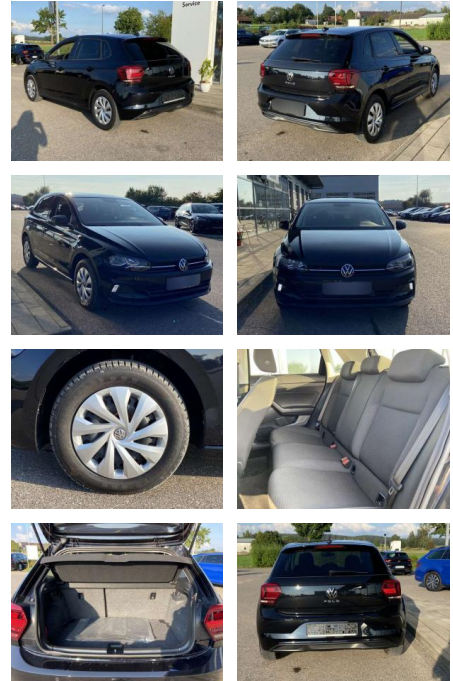

Ihr Ansprechpartner

Herr David Ständer
E-Mail: verkauf@reckordtstaender.de
Telefon: 05245 872016

Reckordt & Ständer
Beelener Straße 112 - 33442 Herzebrock-Clarholz - Tel.: 05245 / 872010

Volkswagen Polo 1.0 TSI DSG COMFORTLINE NAVI

SS00-035594 **Angebotsnr.:**