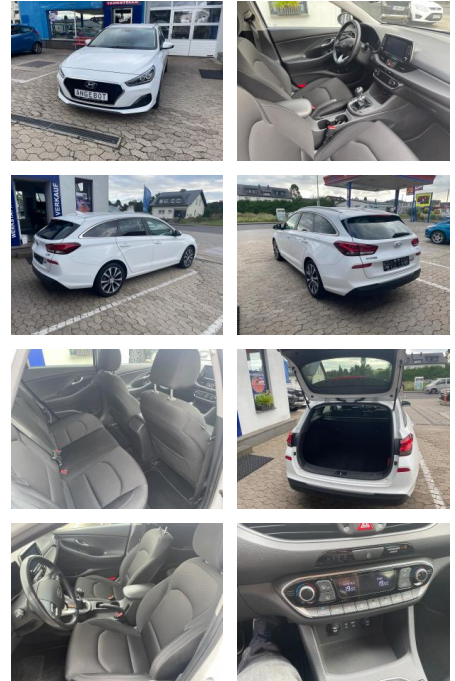

CD01-CD2409-~~Angebot~~ Nr.:

Erstzulassung:	Kilometer:	Farbe:	Leistung:	Kraftstoffart:	Verbr. komb.	CO2-Emission	CO2-Klasse (WLTP)
19.08.2020	60.982		103 kW / 140 PS	Benzin	6,8 l/100km	156 g/km	F

PREIS
19.230 €