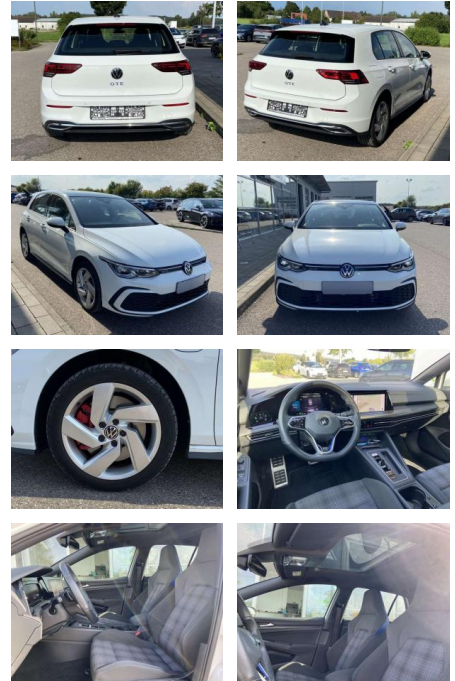

SS00-334136 **Angebotsnr.:**

Erstzulassung:	Kilometer:	Farbe:	Leistung:	Kraftstoffart:
01.07.2021	24.617		180 kW / 245 PS	Benzin

PREIS
26.510 €

FINANZIERUNGSBEISPIEL
Laufzeit: 72 Monate Anzahlung: 25 %
Basis-Finanzierung:* Mtl. Rate:
Zielraten-Finanzierung:** **168 €**