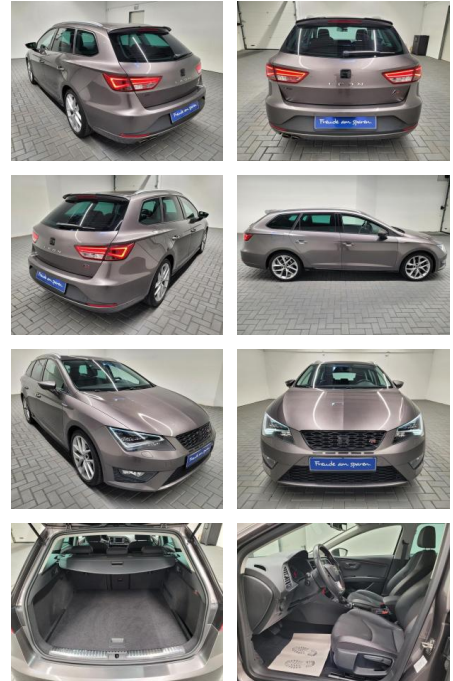

AM35-29037 **Angebotsnr.:**

Erstzulassung:	Kilometer:	Farbe:	Leistung:	Kraftstoffart:
09.03.2015	78.100		110 kW / 150 PS	Benzin

PREIS
20.180 €

FINANZIERUNGSBEISPIEL
Laufzeit: 72 Monate Anzahlung: 25 %
Basis-Finanzierung:* Mtl. Rate:
Zielraten-Finanzierung:** **128 €**