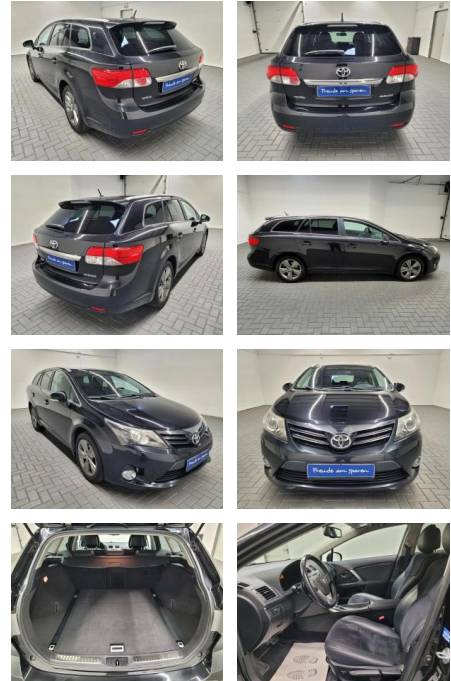

Ihr Ansprechpartner

Herr David Ständer
E-Mail: verkauf@reckordtstaender.de
Telefon: 05245 872016

Reckordt & Ständer
Beelener Straße 112 - 33442 Herzebrock-Clarholz - Tel.: 05245 / 872010

Toyota Avensis "Sol Klimaaut./SHZ/RFK/Tempomat

AM35-29093 **Angebotsnr.:**

| Erstzulassung: | Kilometer: | Farbe: | Leistung: | Kraftstoffart: |
|----------------|------------|--------|-----------------|----------------|
| 10.02.2015 | 145.150 | | 108 kW / 147 PS | Benzin |