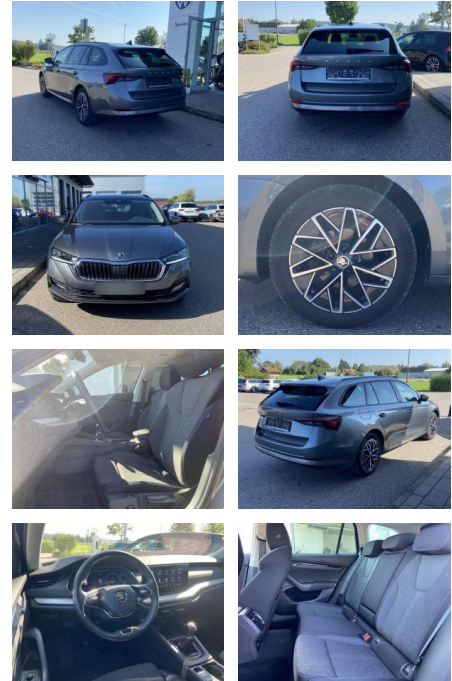

## Skoda Octavia Combi 1.5 TSI Ambition AHK+17"

SS00-060475AAngebotsnr.:

| Erstzulassung: | Kilometer: | Farbe: | Leistung:       | Kraftstoffart: |
|----------------|------------|--------|-----------------|----------------|
| 01.04.2022     | 31.117     |        | 110 kW / 150 PS | Benzin         |