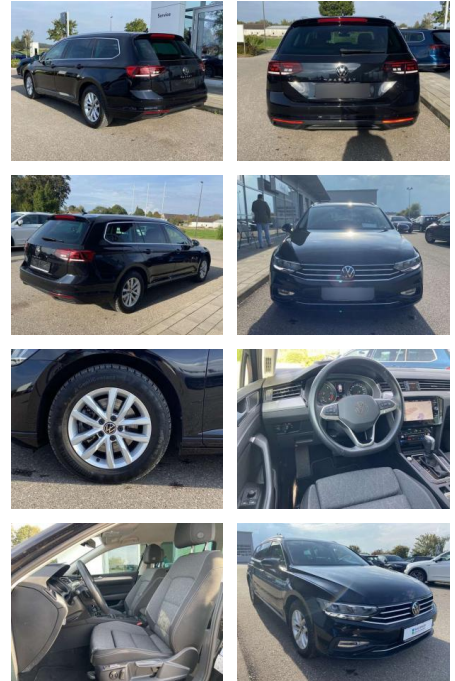

## Volkswagen Passat Variant 2.0 TDI DSG Business A...

SS00-002544 **Angebotsnr.:**

Erstzulassung:	Kilometer:	Farbe:	Leistung:	Kraftstoffart:
01.08.2022	38.494		110 kW / 150 PS	Benzin

**PREIS**  
**29.190 €**