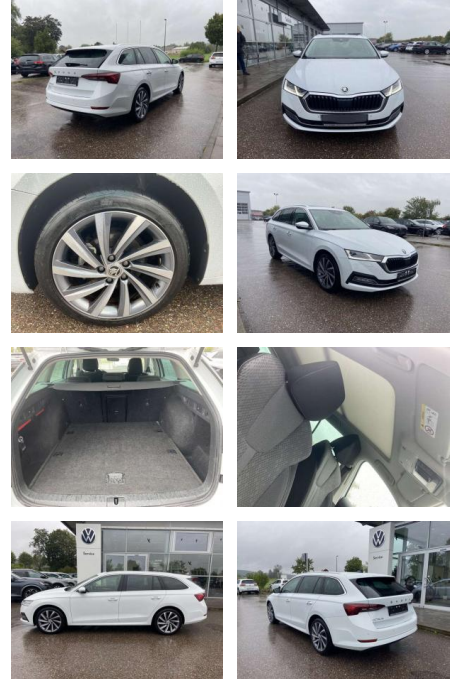

SS00-159213AAngebotsnr.:

Erstzulassung: 01.05.2021 **Kilometer:** 54.740 **Farbe:** **Leistung:** 110 kW / 150 PS **Kraftstoffart:** Benzin

PREIS
28.370 €

FINANZIERUNGSBEISPIEL
Laufzeit: 72 Monate Anzahlung: 25 %
Basis-Finanzierung:* Mtl. Rate:
Zielraten-Finanzierung:** **180 €**