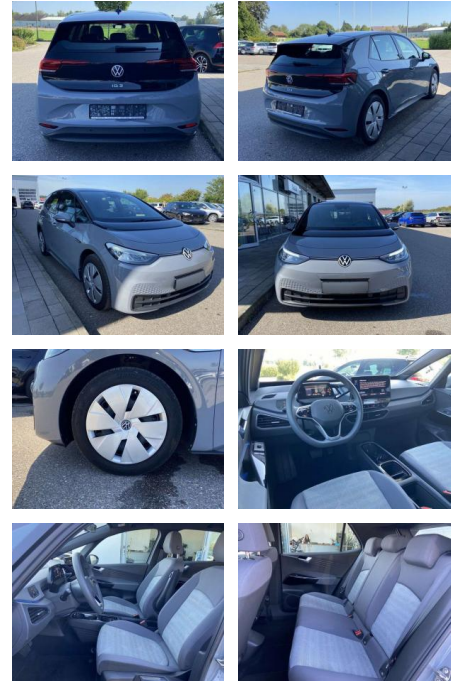

SS00-074796 **Angebotsnr.:**

Erstzulassung: 01.05.2021 **Kilometer:** 10.424 **Farbe:** **Leistung:** 110 kW / 150 PS **Kraftstoffart:** Benzin

PREIS
20.950 €

FINANZIERUNGSBEISPIEL
Laufzeit: 72 Monate Anzahlung: 25 %
Basis-Finanzierung:* Mtl. Rate:
Zielraten-Finanzierung:** **133 €**

Ausstattung

Sicherheit

- Anti-Blockiersystem ABS

Multimedia

- Radio

Interieur

- Armlehne für Vordersitze Fahrersitz höhenverstellbar Make-Up Spiegel
- beleuchtet Rücksitzbanklehne geteilt umlegbar Multifunktionslenkrad mit Touch-Bedienung Isofix Rücksitzbank und Beifahrersitz