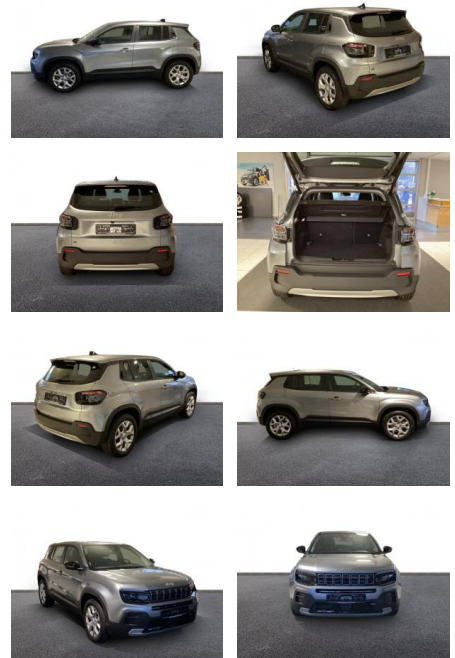

## Jeep Avenger Elektro Altitude LED PDC NAVI

AH32-PJK1633 **Angebotsnr.:**

Erstzulassung:	Kilometer:	Farbe:	Leistung:	Kraftstoffart:
01.06.2023	7.700	Grau	115 kW / 156 PS	Elektro

**PREIS**  
**30.150 €**