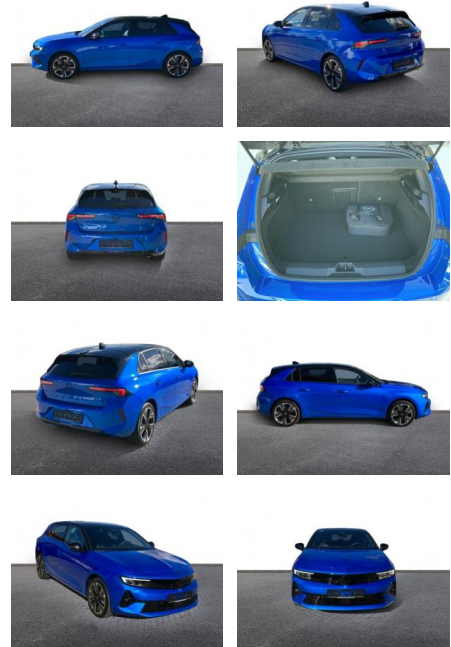

AH32-P100983 **Angebotsnr.:**

Erstzulassung:	Kilometer:	Farbe:	Leistung:	Kraftstoffart:
01.03.2023	12.900	Blau	115 kW / 156 PS	Elektro

PREIS
27.970 €

FINANZIERUNGSBEISPIEL

Laufzeit: 72 Monate Anzahlung: 25 %
Basis-Finanzierung:* Mtl. Rate:
Zielraten-Finanzierung:** **178 €**