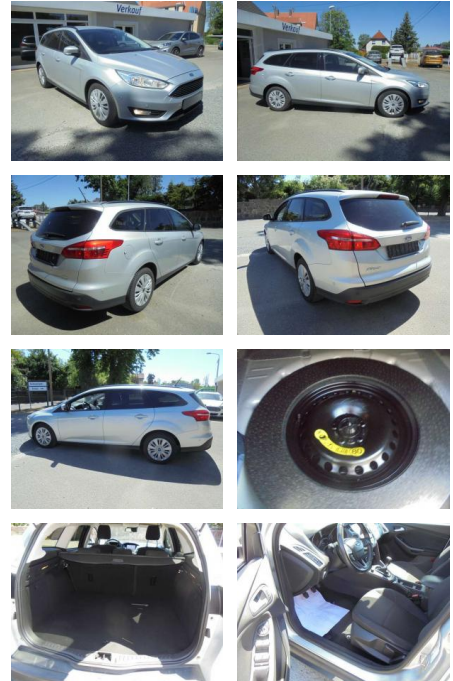

KS05-6HE7120A **Agebotsnr.:**

Erstzulassung:	Kilometer:	Farbe:	Leistung:	Kraftstoffart:
01.01.2018	116.742	Silber	92 kW / 125 PS	Benzin

PREIS
11.400 €

FINANZIERUNGSBEISPIEL
 Laufzeit: 72 Monate Anzahlung: 25 %
 Basis-Finanzierung:* Mtl. Rate:
 Zielraten-Finanzierung:** Mtl. Rate: **72 €**