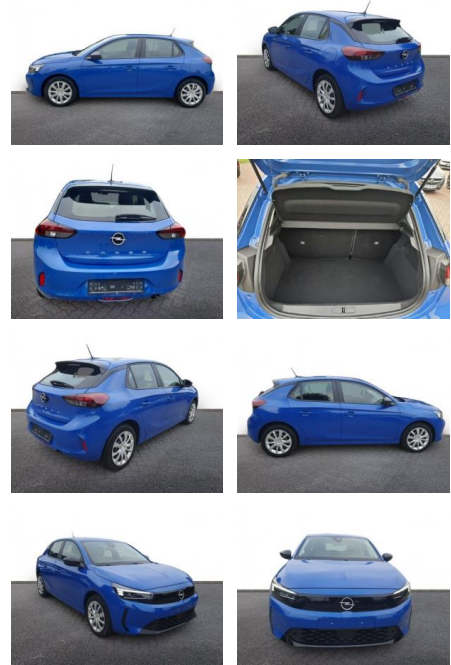

## Opel Corsa F Edition 1.2 LED DAB SHZ

AH32-P405949 **Angebotsnr.:**

Erstzulassung:	Kilometer:	Farbe:	Leistung:	Kraftstoffart:
01.05.2023	18.357	Blau	55 kW / 75 PS	Benzin

**PREIS**  
**16.020 €**

**FINANZIERUNGSBEISPIEL**  
Laufzeit: 72 Monate    Anzahlung: 25 %  
Basis-Finanzierung:\*    Mtl. Rate:  
Zielraten-Finanzierung:\*\* **102 €**