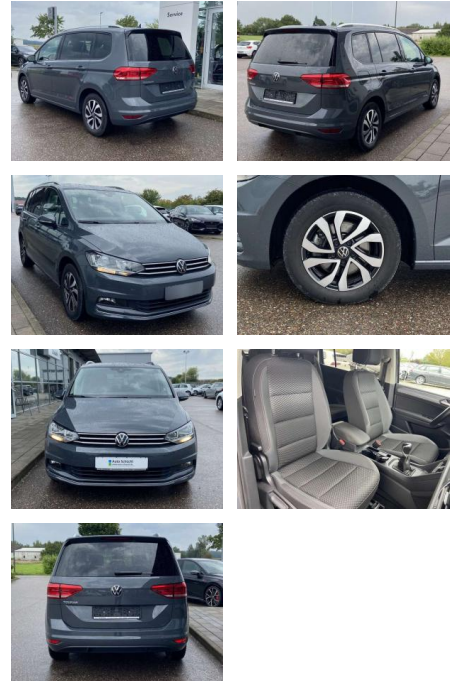

SS00-039026AAngebotsnr.:

Erstzulassung:	Kilometer:	Farbe:	Leistung:	Kraftstoffart:
01.07.2021	42.618		90 kW / 122 PS	Benzin

PREIS
28.570 €

FINANZIERUNGSBEISPIEL

Laufzeit: 72 Monate Anzahlung: 25 %
Basis-Finanzierung:* Mtl. Rate:
Zielraten-Finanzierung:** **181 €**