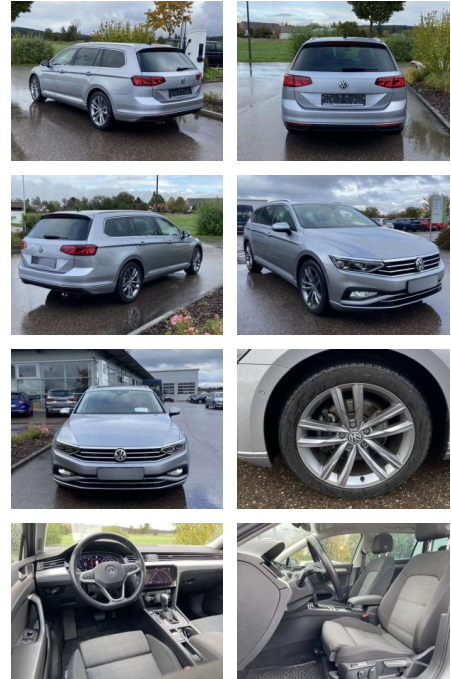

SS00-129224 **Angebotsnr.:**

Erstzulassung:	Kilometer:	Farbe:	Leistung:	Kraftstoffart:
01.07.2020	49.623		140 kW / 190 PS	Benzin

PREIS
29.600 €

FINANZIERUNGSBEISPIEL
Laufzeit: 72 Monate Anzahlung: 25 %
Basis-Finanzierung:* Mtl. Rate:
Zielraten-Finanzierung:** **188 €**