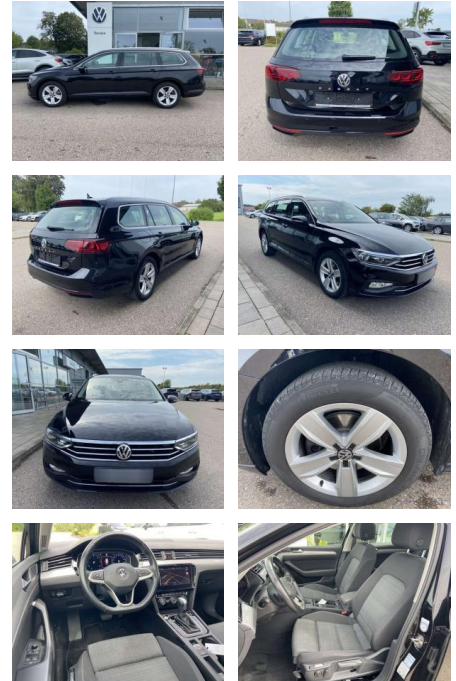

SS00-128109 **Angebotsnr.:**

Erstzulassung: 01.06.2020 **Kilometer:** 58.837 **Farbe:** **Leistung:** 140 kW / 190 PS **Kraftstoffart:** Benzin

PREIS
27.540 €

FINANZIERUNGSBEISPIEL
Laufzeit: 72 Monate Anzahlung: 25 %
Basis-Finanzierung:* Mtl. Rate:
Zielraten-Finanzierung:** **175 €**