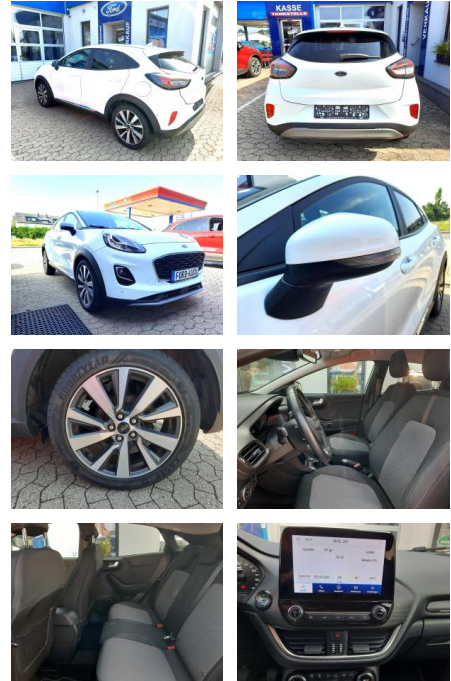

## Ford Puma 1.0 EcoBoost Titanium X 125 PS

CD01-CD2409-~~Angebotstr.~~

Erstzulassung:	Kilometer:	Farbe:	Leistung:	Kraftstoffart:
25.09.2020	43.350	Weiß	92 kW / 125 PS	Benzin

**PREIS**  
**18.710 €**