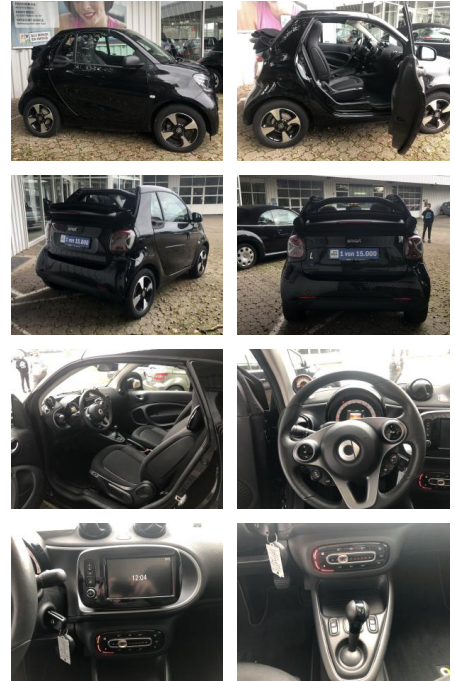

Ihr Ansprechpartner

Herr David Ständer
E-Mail: verkauf@reckordtstaender.de
Telefon: 05245 872016

Reckordt & Ständer
Beelener Straße 112 - 33442 Herzebrock-Clarholz - Tel.: 05245 / 872010

Smart ForTwo EQ Cabrio*12 TKM*EXCLUSIVE*NAVI*CAM...

FL00-W8400W **Angebotsnr.:**

Erstzulassung:	Kilometer:	Farbe:	Leistung:	Kraftstoffart:
19.06.2020	12.800	Schwarz	60 kW / 82 PS	Elektro

PREIS 14.240 €	FINANZIERUNGSBEISPIEL		* Basisfinanzierung: Anzahlung: 3.560 Euro, Laufzeit: 72 Monate, Nettodarlehen: 10.680 Euro, Gesamtbetrag: 15.518 Euro, Zinssätze: 3.92% Sollz. (gebunden), 3.99% eff. ** Zielratenfinanzierung: Anzahlung: 3.560 Euro, Laufzeit: 72 Monate, Nettodarlehen: 10.680 Euro, Zielrate: 7.120 Euro, Gesamtbetrag: 16.016 Euro, Zinssätze: 3.92% Sollz. (gebunden), 3.99% eff., Vermittlung für: Santander Consumer Bank Repräsentatives Beispiel gem. § 17 Abs. 4 PAngV. Diese Finanzierungsangebote sind Beispiele. Gerne ermitteln wir für Sie Ihr individuelles Angebot.
	Laufzeit: 72 Monate	Anzahlung: 25 %	
	Basis-Finanzierung:*	Mtl. Rate:	
	Zielraten-Finanzierung:**	Mtl. Rate: 90 €	

Ausstattung

Besonderheiten

- Geschwindigkeits-Regelanlage (Tempomat)
- Cool & Audio-Paket
- Winter-Paket
- Sitzheizung
- Lenkrad heizbar
- Ausstattungs-Paket: Plus
- Radioempfang digital (DAB)
- Ausstattungs-Paket: Exclusive
- LED-Scheinwerfer mit Tagfahrlicht
- Einparkhilfe hinten
- Rückfahrkamera
- Ladekabel-Paket