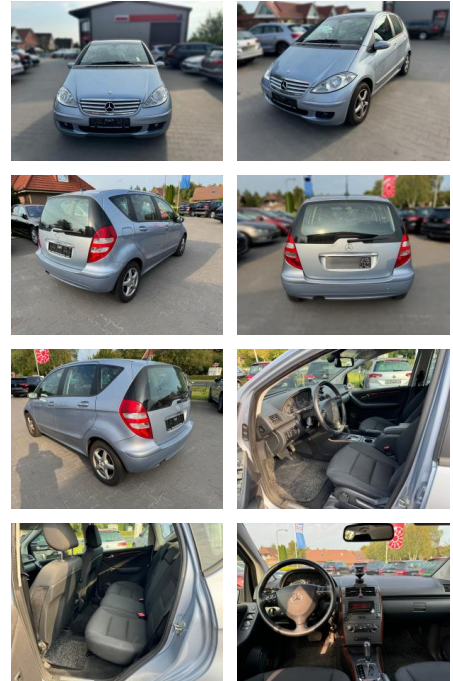

Ihr Ansprechpartner

Herr David Ständer
E-Mail: verkauf@reckordtstaender.de
Telefon: 05245 872016

Reckordt & Ständer
Beelener Straße 112 - 33442 Herzebrock-Clarholz - Tel.: 05245 / 872010

Mercedes-Benz A 180 Elegance Klima Schiebed Temp...

FA03-40191577 Angebotsnr.:

Erstzulassung:	Kilometer:	Farbe:	Leistung:	Kraftstoffart:
24.02.2008	149.842	Beige	80 kW / 109 PS	Diesel

PREIS
6.870 €

FINANZIERUNGSBEISPIEL
Laufzeit: 72 Monate Anzahlung: 25 %
Basis-Finanzierung:* Mtl. Rate:
Zielraten-Finanzierung:** Mtl. Rate: **44 €**