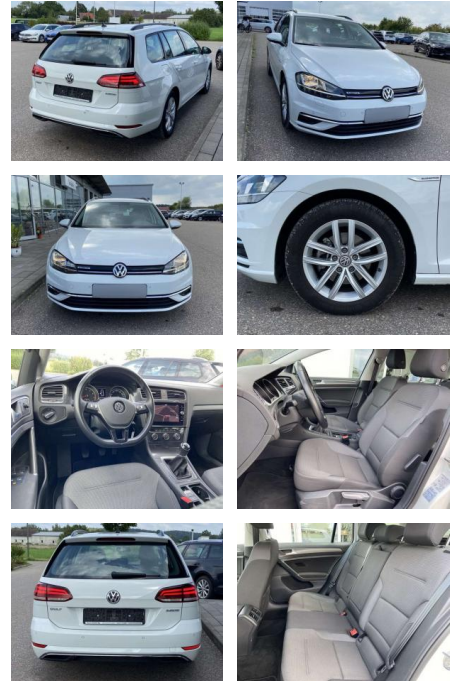

SS00-579748 **Angebotsnr.:**

Erstzulassung:	Kilometer:	Farbe:	Leistung:	Kraftstoffart:
01.08.2020	13.424		96 kW / 131 PS	Benzin

PREIS	FINANZIERUNGSBEISPIEL	
20.130 €	Laufzeit: 72 Monate	Anzahlung: 25 %
	Basis-Finanzierung:**	Mtl. Rate:
	Zielraten-Finanzierung:**	128 €

Ausstattung

Sicherheit

- Anti-Blockiersystem ABS

Multimedia

- Radio

Interieur

- Sitzheizung vorne Lendenwirbelstützen vorne Mittelarmlehne vorne Beifahrersitz umklappbar Vordersitze höhenverstellbar Kindersitzverankerung für Kindersitzsystem ISOFIX Rücksitzbanklehne geteilt umlegbar mit Mittelarmlehne Netztrennwand klimatisiertes Handschuhfach Multifunktions-Lederlenkrad 2 Leseleuchten vorn und 2 hinten Komfortsitze vorne Make-Up Spiegel
- beleuchtet