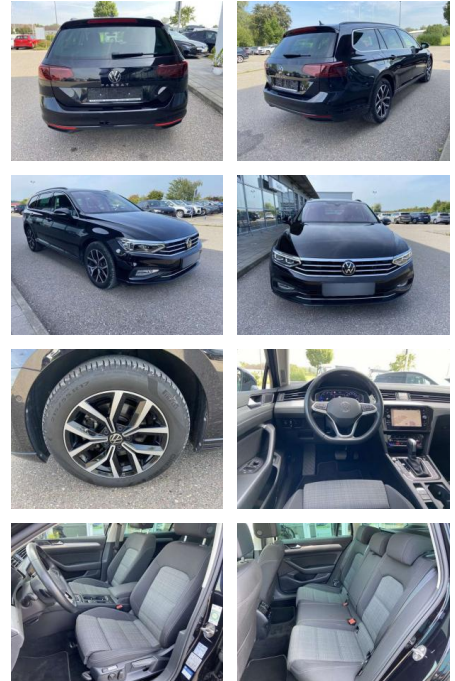

Ihr Ansprechpartner

Herr David Ständer
E-Mail: verkauf@reckordtstaender.de
Telefon: 05245 872016

Reckordt & Ständer
Beelener Straße 112 - 33442 Herzebrock-Clarholz - Tel.: 05245 / 872010

Volkswagen Passat Variant 2.0 TDI DSG Business

SS00-129009 **Angebotsnr.:**

Erstzulassung:	Kilometer:	Farbe:	Leistung:	Kraftstoffart:
01.07.2021	29.988		110 kW / 150 PS	Benzin

PREIS
31.660 €

FINANZIERUNGSBEISPIEL
Laufzeit: 72 Monate   Anzahlung: 25 %
Basis-Finanzierung:*   Mtl. Rate:
Zielraten-Finanzierung:** **201 €**

* Basisfinanzierung: Anzahlung: 7.915 Euro, Laufzeit: 72 Monate, Nettodarlehen: 23.745 Euro, Gesamtbetrag: 34.502 Euro, Zinssätze: 3.92% Sollz. (gebunden), 3.99% eff.
** Zielratenfinanzierung: Anzahlung: 7.915 Euro, Laufzeit: 72 Monate, Nettodarlehen: 23.745 Euro, Zielrate: 15.830 Euro, Gesamtbetrag: 35.608 Euro, Zinssätze: 3.92% Sollz. (gebunden), 3.99% eff.,
Vermittlung für: Santander Consumer Bank
Repräsentatives Beispiel gem. § 17 Abs. 4 PAngV. Diese Finanzierungsangebote sind Beispiele. Gerne ermitteln wir für Sie Ihr individuelles Angebot.

Ausstattung

Sicherheit

- Anti-Blockiersystem ABS

Multimedia

- Radio

Interieur

- Sitzheizung vorne Innenspiegel automatisch abblendbar Mittelarmlehne vorne Beifahrersitz umklappbar Seitenairbags vorn und hinten 2 Leseleuchten vom Netztrennwand el. Lendenwirbelstütze Fahrersitz mit Massagefunktion Komfortsitze vorne Fußraumbeleuchtung ergoComfort-Sitz auf der Fahrerseite Kindersitzverankerung für Kindersitzsystem I-Size/ISOFIX

Exterieur

- Anhängervorrichtung schwenkbar Panoramaschiebedach elektrisch

- animiert Dynamic Light Assist für LED-Matrix-Scheinwerfer Licht- und Regensensor Nebelscheinwerfer mit Abbiegelicht Kurvenfahrlicht Technik: Front-Assist mit City-Notbremsassistent Keyless-Entry mit Funkfernbedienung Scheckheftgepflegt Servotronic Verkehrszeichenerkennung Diebstahlwarnanlage Reifendruckkontrolle Start-Stop-Automatik autom. Distanzregelung ACC (Abstandstempomat) el. Parkbremse inkl. AutoHold-Funktion Zentralverriegelung "Keyless-Entry" Climatronic Berganfahrassistent 230V-Steckdose SCR (AdBlue) Spurwechselassistent Müdigkeitserkennung Euro 6d-ISC-FCM Fahrassistent Travel Assist mit Spurhalteassistent Lane-Assist und Emergency Assist Infotainment: Navigationssystem Discover Media mit

- 2x hinten Farbe: Deep Black Perleffekt -Fr. 08:00-18:00 Uhr
- Samstags bis 16:00 Uhr geöffnet. Gerne beraten wir Sie über günstige Finanzierungsmodelle und nehmen Ihr derzeitiges Fahrzeug in Zahlung. www.auto-schuechl.de/finanzierung Irrtümer
- Änderungen oder Zwischenverkauf vorbehalten. www.auto-schuechl.de

Weiteres

- Diesel
- Pakete: 7-Gang-DSG-Automatikgetriebe Business-Premium-Paket

STÄNDIG ÜBER 15.000 FAHRZEUGE IM BESTAND!