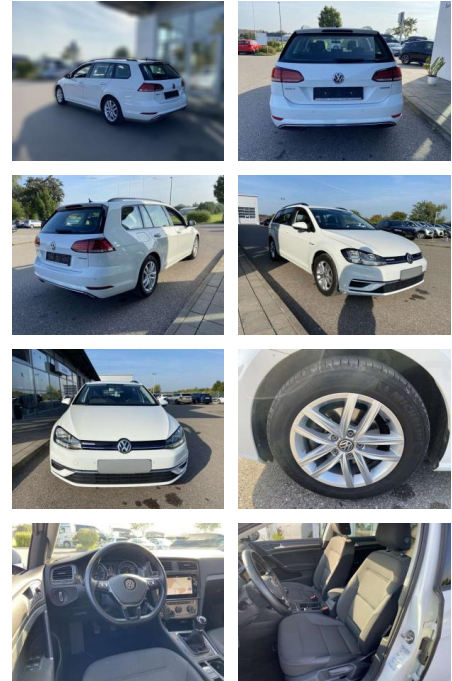

SS00-579761 **Angebotsnr.:**

| Erstzulassung: | Kilometer: | Farbe: | Leistung: | Kraftstoffart: |
|----------------|------------|--------|----------------|----------------|
| 01.08.2020 | 17.876 | | 96 kW / 131 PS | Benzin |