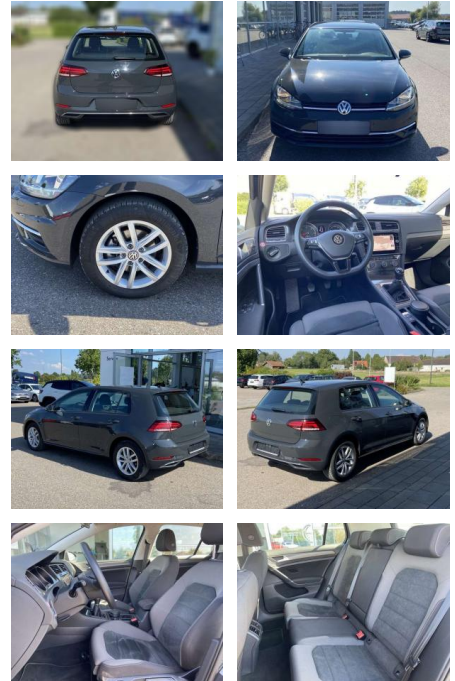

Ihr Ansprechpartner

Herr David Ständer
E-Mail: verkauf@reckordtstaender.de
Telefon: 05245 872016

Reckordt & Ständer
Beelener Straße 112 - 33442 Herzebrock-Clarholz - Tel.: 05245 / 872010

Volkswagen Golf 1.6 TDI Comfortline NAVI+SHZ+PDC

SS00-087301 **Angebotsnr.:**