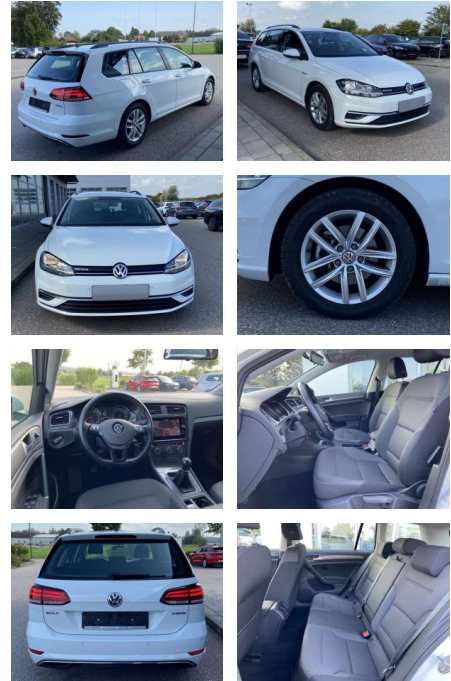

SS00-575928 **Angebotsnr.:**

| Erstzulassung: | Kilometer: | Farbe: | Leistung: | Kraftstoffart: |
|----------------|------------|--------|----------------|----------------|
| 01.09.2020 | 13.868 | | 96 kW / 131 PS | Benzin |

Ausstattung

Sicherheit

- Anti-Blockiersystem ABS

Multimedia

- Radio

Interieur

- Sitzheizung vorne Lendenwirbelstützen vorne Mittelarmlehne vorne Beifahrersitz umklappbar Vordersitze höhenverstellbar Kindersitzverankerung für Kindersitzsystem ISOFIX Rücksitzbanklehne geteilt umlegbar mit Mittelarmlehne Netztrennwand klimatisiertes Handschuhfach Multifunktions-Lederlenkrad 2 Leseleuchten vorn und 2 hinten Komfortsitze vorne Make-Up Spiegel
- beleuchtet