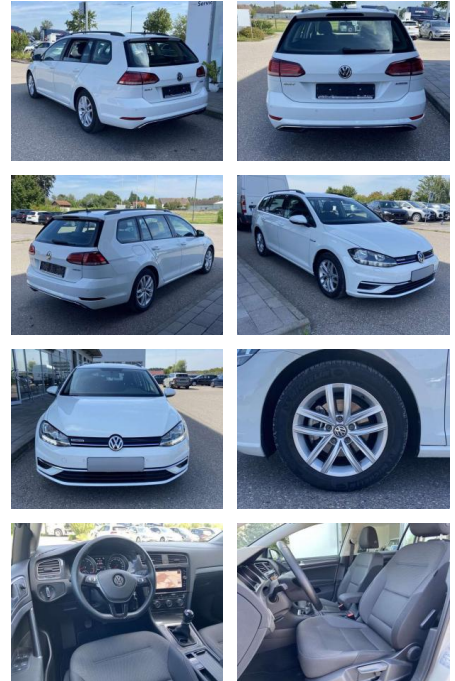

Ihr Ansprechpartner

Herr David Ständer
E-Mail: verkauf@reckordtstaender.de
Telefon: 05245 872016

Reckordt & Ständer
Beelener Straße 112 - 33442 Herzebrock-Clarholz - Tel.: 05245 / 872010

Volkswagen Golf Variant Comfortline 1.5 TSI AHK

SS00-579180AAngebotsnr.:

Erstzulassung: 01.08.2020   **Kilometer:** 19.932   **Farbe:**   **Leistung:** 96 kW / 131 PS   **Kraftstoffart:** Benzin

PREIS 20.440 €	FINANZIERUNGSBEISPIEL		* Basisfinanzierung: Anzahlung: 5.110 Euro, Laufzeit: 72 Monate, Nettodarlehen: 15.330 Euro, Gesamtbetrag: 22.275 Euro, Zinssätze: 3.92% Sollz. (gebunden), 3.99% eff. ** Zielratenfinanzierung: Anzahlung: 5.110 Euro, Laufzeit: 72 Monate, Nettodarlehen: 15.330 Euro, Zielrate: 10.220 Euro, Gesamtbetrag: 22.989 Euro, Zinssätze: 3.92% Sollz. (gebunden), 3.99% eff., Vermittlung für: Santander Consumer Bank Repräsentatives Beispiel gem. § 17 Abs. 4 PAngV. Diese Finanzierungsangebote sind Beispiele. Gerne ermitteln wir für Sie Ihr individuelles Angebot.
	Laufzeit: 72 Monate	Anzahlung: 25 %	
	Basis-Finanzierung:**	Mtl. Rate:	
	Zielraten-Finanzierung:**	130 €	

Ausstattung

Sicherheit

- Anti-Blockiersystem ABS

Multimedia

- Radio

Interieur

- Sitzheizung vorne Lendenwirbelstützen vorne Mittelarmlehne vorne Beifahrersitz umklappbar Vordersitze höhenverstellbar Kindersitzverankerung für Kindersitzsystem ISOFIX Rücksitzbanklehne geteilt umlegbar mit Mittelarmlehne Netztrennwand klimatisiertes Handschuhfach Multifunktions-Lederlenkrad 2 Leseleuchten vorn und 2 hinten Komfortsitze vorne Make-Up Spiegel
- beleuchtet

Exterieur

- beheizbare Scheibenwaschdüsen vorne abnehmbare Anhängerkupplung Dachreling Außenspiegel el. einstellbar und beheizbar Leichtmetallräder 16" Licht- und Sicht: LED-Kennzeichenbeleuchtung Tagfahrlicht Scheinwerferreinigungsanlage LED-Heckleuchten LED-Tagfahrlicht Technik: Seitenairbags vorne Einparkhilfe vorne und hinten Scheckheftgepflegt Servotronic ESP mit ASR Fernbedienung (ZV) 6-Gang-Schaltgetriebe 4 x elektrische Fensterheber el. Differenzialsperre (XDS) Reifendruckkontrolle Start-Stop-Automatik Guide & Inform-fähig Multifunktionsanzeige Plus el. Parkbremse inkl. AutoHold-Funktion Climatic Front-Assist inkl. City-Notbremsassistent Pannen-Set

- Samstags bis 16:00 Uhr geöffnet. Gerne beraten wir Sie über günstige Finanzierungsmodelle und nehmen Ihr derzeitiges Fahrzeug in Zahlung. www.auto-schuechl.de/finanzierung Irrtümer
- Änderungen oder Zwischenverkauf vorbehalten. www.auto-schuechl.de