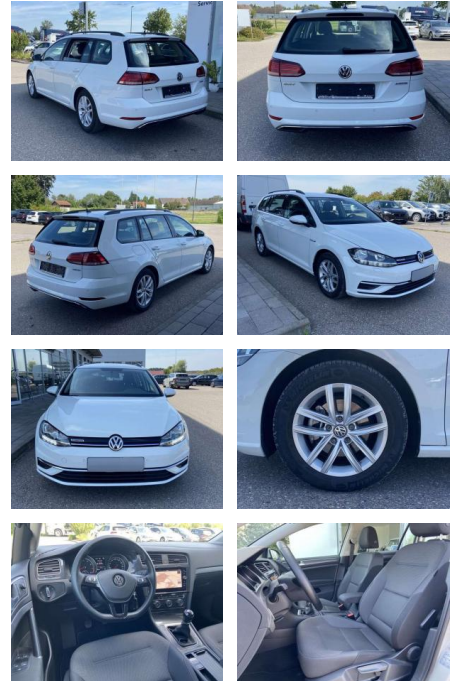

SS00-579180 **Angebotsnr.:**

Erstzulassung:	Kilometer:	Farbe:	Leistung:	Kraftstoffart:
01.08.2020	19.932		96 kW / 131 PS	Benzin

PREIS	FINANZIERUNGSBEISPIEL	
19.300 €	Laufzeit: 72 Monate	Anzahlung: 25 %
	Basis-Finanzierung:**	Mtl. Rate:
	Zielraten-Finanzierung:**	123 €